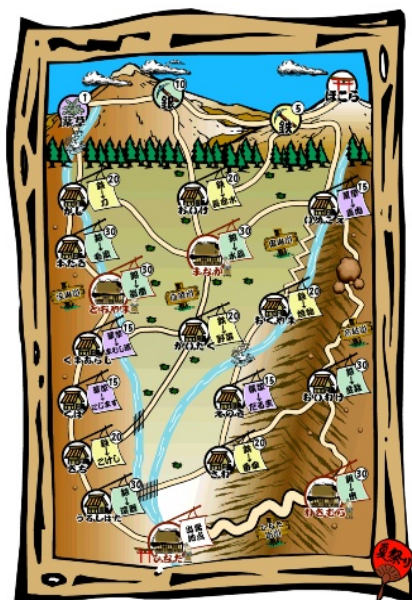

体験ゲーム「村祭り」開催(東京・大阪)

体験を通じて人生にも仕事にも個人にも組織にも役立つ気づきを得る

「村祭り」は過去約90回、述べ1,000名以上の方に体験していただいている、ビジネスゲームです。

ひなた山一帯で行われるお祭りに縁あって集まった参加者の皆さんは、チームに分かれてこのお祭りに参加し、天然資源の採取と特産物の取引に励み、未来を創る礎となる「智恵と財産」を手にしていただくこととなります。

左の地図がひなた山の全景です。日数、食糧、燃料、そしてテントなどの制限はあるものの、この中をどう動くか、何をするかはあなた次第!